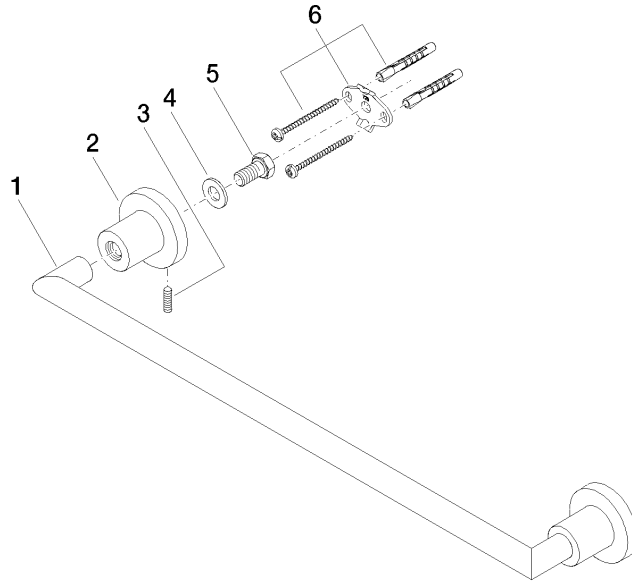

83 045 892

- Calibración 450 mm
- Ancho 505mm
- Altura 55 mm
- Roseta Ø 55 mm
- Saliente 81 mm

Encaja con TARA

	Cromo	83 045 892-00
	Platino cepillado	83 045 892-06
	Platino	83 045 892-08
	Dark Chrome	83 045 892-19
	Latón cepillado (Oro 23k)	83 045 892-28
	Negro mate	83 045 892-33
	Champagne cepillado (Oro 22k)	83 045 892-46
	Champagne (Oro 22k)	83 045 892-47
	Cromo cepillado	83 045 892-93
	Dark Platinum cepillado	83 045 892-99

83 045 892

mm [inches]

83 045 892

Piezas para otros acabados pueden encontrarse aquí:
Platino cepillado

Lista de piezas de recambios

N°	Número de artículo	Denominación	Cantidad de montaje	Plazo de entrega
1	05 28 22 588 00-00	soporte	1	10
2	08 17 89 505-00	soporte	2	10
3	04 31 11 113 00 90	varilla	2	2
4	09 30 11 046 90	disco	2	2
5	09 30 30 071 90	tornillo	2	2
6	05 17 20 739 00 90	juego de fijación	2	2